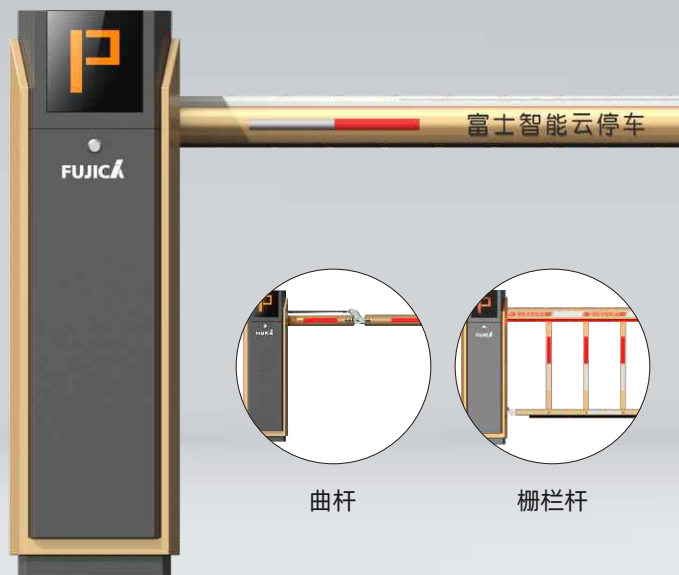

FJC-D8K/S系列 道闸

FJC-D8K/S系列道闸造型新颖，形似“披风卫士”，香槟金搭配闪银黑配色，高端稳重。整机采用金属粉喷涂+UV罩光层表面，提升产品防腐耐候性。支持远程控制闸杆，通过标准夹头适配各种杆型，运行更稳定，操作更方便，适用于酒店、会所、商业综合体等各类中高端场所。

防砸保护

开关闸快速

遥控接口，手动开闸

杆型多样

直流无刷电机

坚固机身

FJC-D8K/S 技术规格

产品型号	FJC-D8K	FJC-D8S
外观颜色	香槟金+闪银黑	
机箱尺寸 (L*W*H)	300*280*1000mm	
材质工艺	机箱为镀锌板喷涂 闸杆为铝合金喷涂 P字灯面板为钢化玻璃	
运行寿命	≥500万次	
遥控距离	≤30米	
闸杆类型/长度	直杆≤3米	直杆≤6米、曲臂≤5米、栅栏≤5米
开关闸时间	≤1s	3s-5s
防砸方式	地感/5G雷达	
工作电压	AC 220V±10% 50Hz	
整机功率	≤200W	
相关接口	I/O通讯接口，RS485串口（预留），RJ45网口（选配）	
工作温度	-25℃ ~ +70℃	
工作湿度	≤95%，无凝露	
防护等级	IP54	
适用环境	户外	